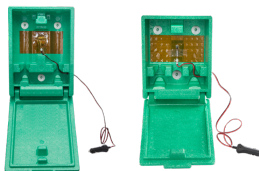

Plum Plug & Heat

Øjenskylleboks

Øjenskylleboks

Væghængt øjenskylleboks i slagfast polystyren med varmelement, der sikrer, at øjenskyllévæsken har en behagelig skylletemperatur.

Øjenskylleboksen har plads til 2 flasker med 200 ml og/eller 500 ml.

Anvendelsesområde	Ideel til steder, hvor der er risiko for, at øjenskyllingen bliver for kold, f. eks i varevogne eller kolde lagerbygninger.
Produktegenskaber	Uanset årsagen skal det som oftest gå stærkt, når du får ting i øjet. Derfor skal beredskabet være på plads og være let tilgængeligt på arbejdspladsen - også selvom det er under kolde vejrforhold.
Brugsanvisning	Det er vigtigt, at øjenskyllévæsken altid rammer øjet i en blød og jævn stråle. Og er skaden opstået på begge øjne samtidig, så sørg for at bruge en DUO løsning, der kan skylle begge øjne samtidigt.
Bemærkning	Det anbefales at søge læge ved alle typer øjenskader. Dog bør du altid umiddelbart efter pådragelse af en øjenskade bruge øjenskyllévæske eller fosfatbufferen (pH Neutral) afhængigt af skadens beskaffenhed. Hav altid ekstra flasker inden for rækkevidde, så du kan fortsætte med at skylle øjet under transport til læge eller skadestue.
Produktionsland	DANMARK

Forpackingsstørrelse / Varenummer	Salgsenhed	Varenummer	GTIN	Package type
	1 x 1 stk	4551	5715205455115	Øjenskylleboks
	1 x 1 stk	4672	5715205467217	Øjenskylleboks

Øvrig information

Tjek den senest opdaterede version af brochuren på vores hjemmeside www.kiilto.dk eller send en mail til kundeservice på info.dk@kiilto.com.