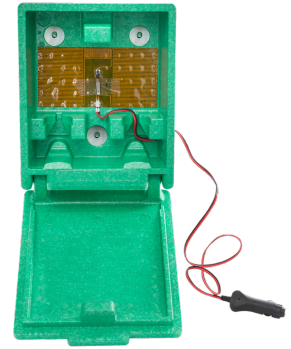

Plum Plug & Heat

Øjenskylleboks

Øjenskylleboks

Væghængt øjenskylleboks i slagfast polystyren med varmelement, der sikrer, at øjenskyllévæsken har en behagelig skylletemperatur.

Øjenskylleboksen har plads til 2 flasker med 200 ml og/eller 500 ml.

Anvendelsesområde	Ideel til steder, hvor der er risiko for, at øjenskyllingen bliver for kold, f. eks i varevogne eller kolde lagerbygninger.
Produktegenskaber	Uanset årsagen skal det som oftest gå stærkt, når du får ting i øjet. Derfor skal beredskabet være på plads og være let tilgængeligt på arbejdspladsen - også selvom det er under kolde vejrforhold.
Brugsanvisning	Det er vigtigt, at øjenskyllévæsken altid rammer øjet i en blød og jævn stråle. Og er skaden opstået på begge øjne samtidig, så sørg for at bruge en DUO løsning, der kan skylle begge øjne samtidigt.
Bemærkning	Det anbefales at søge læge ved alle typer øjenskader. Dog bør du altid umiddelbart efter pådragelse af en øjenskade bruge øjenskyllévæske eller fosfatbufferen (pH Neutral) afhængigt af skadens beskaffenhed. Hav altid ekstra flasker inden for rækkevidde, så du kan fortsætte med at skylle øjet under transport til læge eller skadestue.
Produktionsland	DANMARK

Forpackingsstørrelse / Varenummer	Salgsenhed	Varenummer	GTIN	Package type
	1 x 1 stk	4551	5715205455115	Øjenskylleboks
	1 x 1 stk	4672	5715205467217	Øjenskylleboks

Øvrig information

Tjek den senest opdaterede version af brochuren på vores hjemmeside www.kiilto.dk eller send en mail til kundeservice på info.dk@kiilto.com.